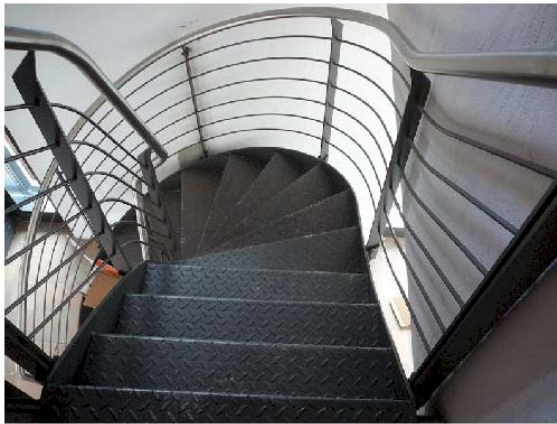

Für die Tragkonstruktion stehen je nach Wunsch die Möglichkeiten der Gestaltung als

- ▶ Wangentreppe
- ▶ Mittelholmtreppe
- ▶ Zweiholmtreppe

zur Auswahl.

03 *Wendeltreppe mit
Blechprofilstufen*

02

01 *Wendeltreppe mit
Holzstufen*

Stufenbeläge:

Die Treppen können nach Ihrer Wahl verschiedene Stufenbeläge erhalten, z.B. aus Stein, Holz, Blech oder als Gitterrost.

05 *Mittelholmtreppe 1/4 gewandelt, Holzstufen*

Die Geländer werden mit unterschiedlichen Formen und aus verschiedenen Materialien gefertigt. Ganz nach Ihrem Geschmack können wir Ihnen die passende Lösung fertigen.

04

Zweiholmtreppe $\frac{1}{2}$ -gewandelt, Holzstufen, Edelstahlgeländer mit Holzhandlauf

06

Gerade Treppe mit Zwischenpodest, Unterkonstruktion aus Profilstahlträgern mit aufgesattelten Stufen, Edelstahl-/Stahlgeländer mit Rellingstäben.