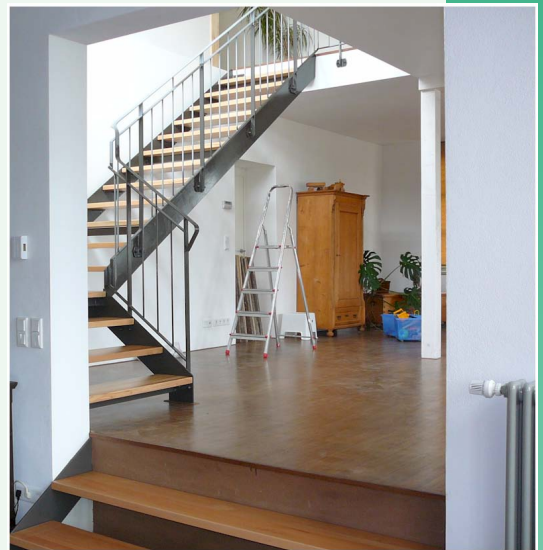

Innentreppen ganz individuell

... in Design und Funktion fertigen wir für Sie nach Maß in verschiedenen Varianten:

- ▶ gerade Treppe
- ▶ $\frac{1}{4}$, $\frac{1}{2}$ oder $\frac{3}{4}$ gewendelte Treppe
- ▶ Spindeltreppe
- ▶ Freiformtreppe

Für die Tragkonstruktion stehen je nach Wunsch die Möglichkeiten der Gestaltung als

- ▶ Wangentreppe
- ▶ Mittelholmtreppe
- ▶ Zweiholmtreppe

zur Auswahl.

03 *Wendeltreppe mit
Blechprofilstufen*

02

01 *Wendeltreppe mit
Holzstufen*

04

Zweiholmtreppe $\frac{1}{2}$ -gewandelt, Holzstufen, Edelstahlgeländer mit Holzhandlauf

06

Gerade Treppe mit Zwischenpodest, Unterkonstruktion aus Profilstahlträgern mit aufgesattelten Stufen, Edelstahl-/Stahlgeländer mit Rellingstäben.